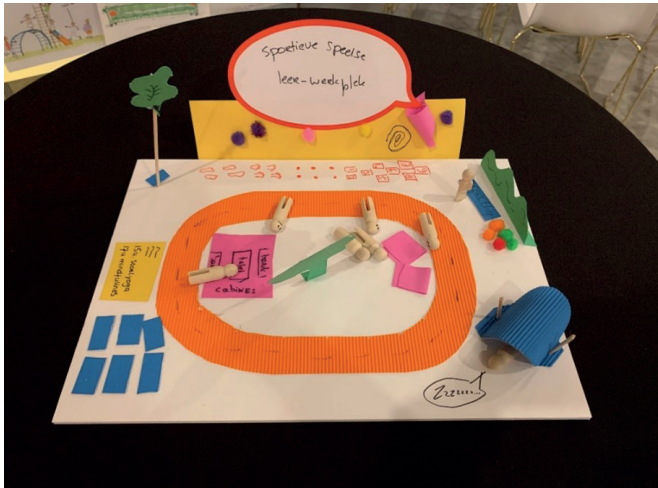

Maquettes en inzichten

We hebben samen gebouwd aan de werkomgeving van de toekomst waar gezondheid en vitaliteit op één staat. Hoe ziet onze toekomstige werkomgeving er uit? De rode draad in de maquettes die we samen ontworpen hebben:

Onze werkomgeving is groen en dynamisch. Het daagt ons uit tot creativiteit en beweging. Om de verbinding met onszelf en anderen aan te gaan. Het stimuleert ons om te blijven leren en gezonde keuzes te maken.